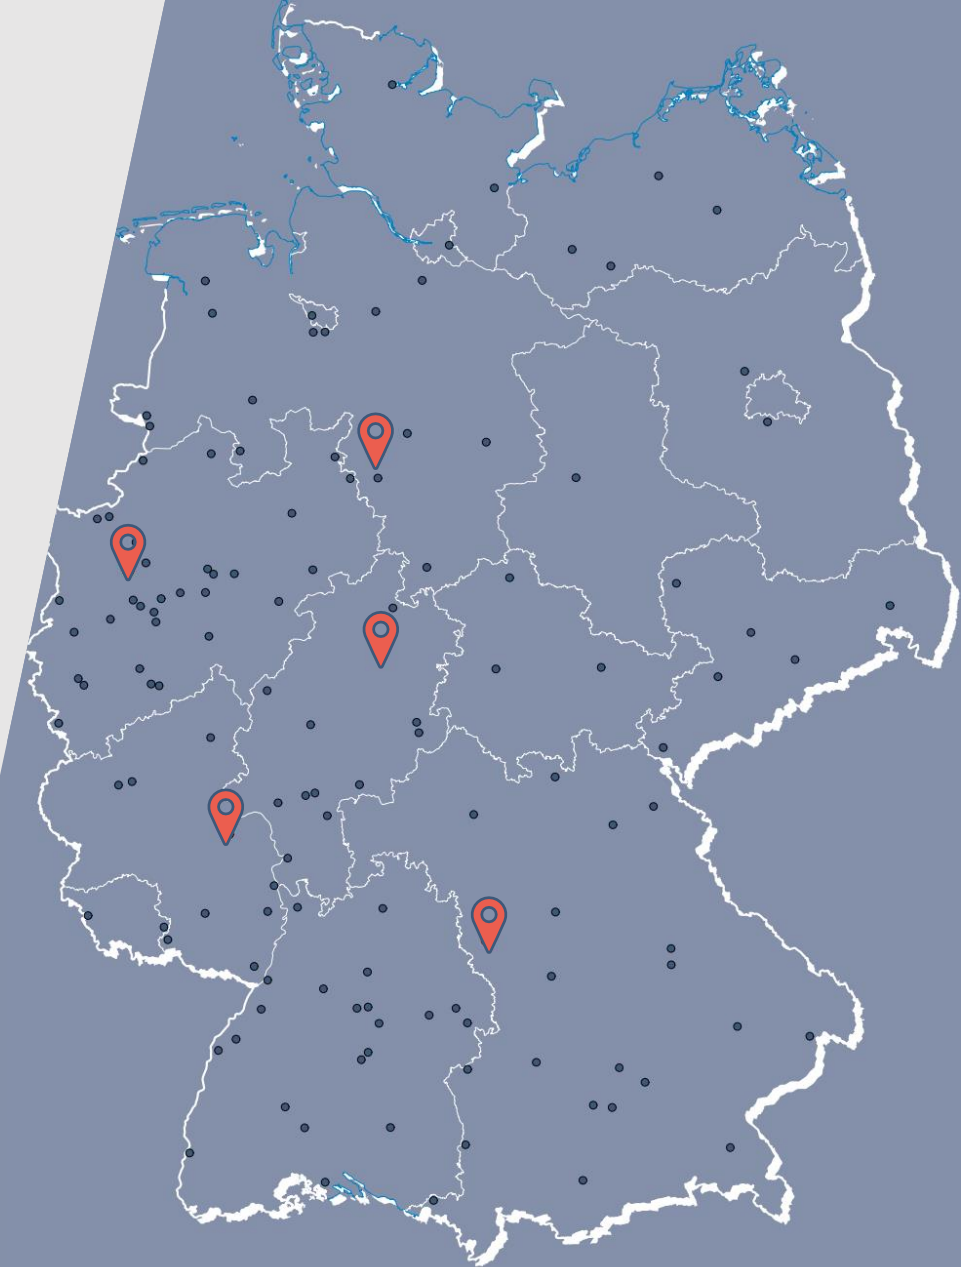

14.000 Mitarbeiter im Verbund

160
Systempartner

Deutschlandweit in **24**
Stunden & europaweite
Abdeckung

2,2 Mio. Sendungen

700.000 transportierte Tonnen

36 km durchschnittliche Zustellentfernung national

76 % Eigenkapitalquote

100 Mio. € Umsatz

320 tägliche Linien

Volle Fahrt voraus!

Unsere Leistungsbereiche

CTL Classic

- CTL Standard-Produkt
- Regellaufzeit 24/48 Stunden

CTL Express